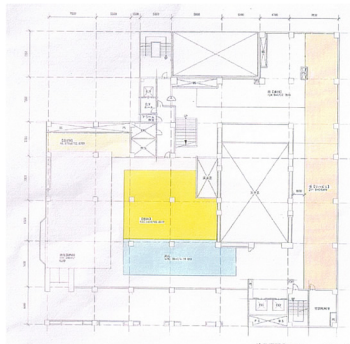

京成津田沼

住所 : 千葉県習志野市津田沼5-1253-5

最寄駅 : 京成本線「京成津田沼」駅 徒歩1分

- ・ 図面は仮です。
- ・ 現在区画割の図面を引いている為、
空き区画がどのスペースになるかは未定です。