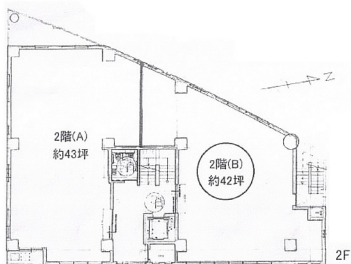

# 大泉学園

住所 : 東京都練馬区東大泉4-31-1

最寄駅 : 西武池袋線「大泉学園」徒歩8分

(学園通り側)