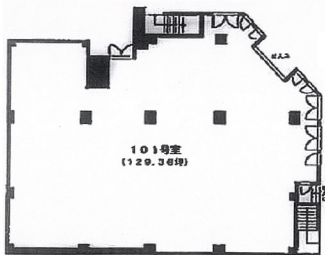

宮崎台

住所 : 神奈川県川崎市宮前区宮崎1丁目

最寄駅 : 東急田園都市線「宮崎台」徒歩1分

【1階】薬局スペースを除いて、概ね100坪位まで

【2階】奥のスペースになります。