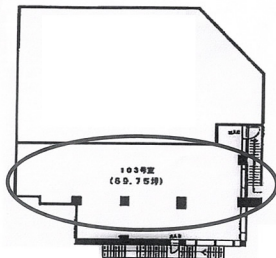

宮崎台

住所 : 神奈川県川崎市宮前区宮崎1丁目

最寄駅 : 東急田園都市線「宮崎台」徒歩1分

【1階】薬局スペースを除いて、概ね100坪位まで

【2階】奥のスペースになります。